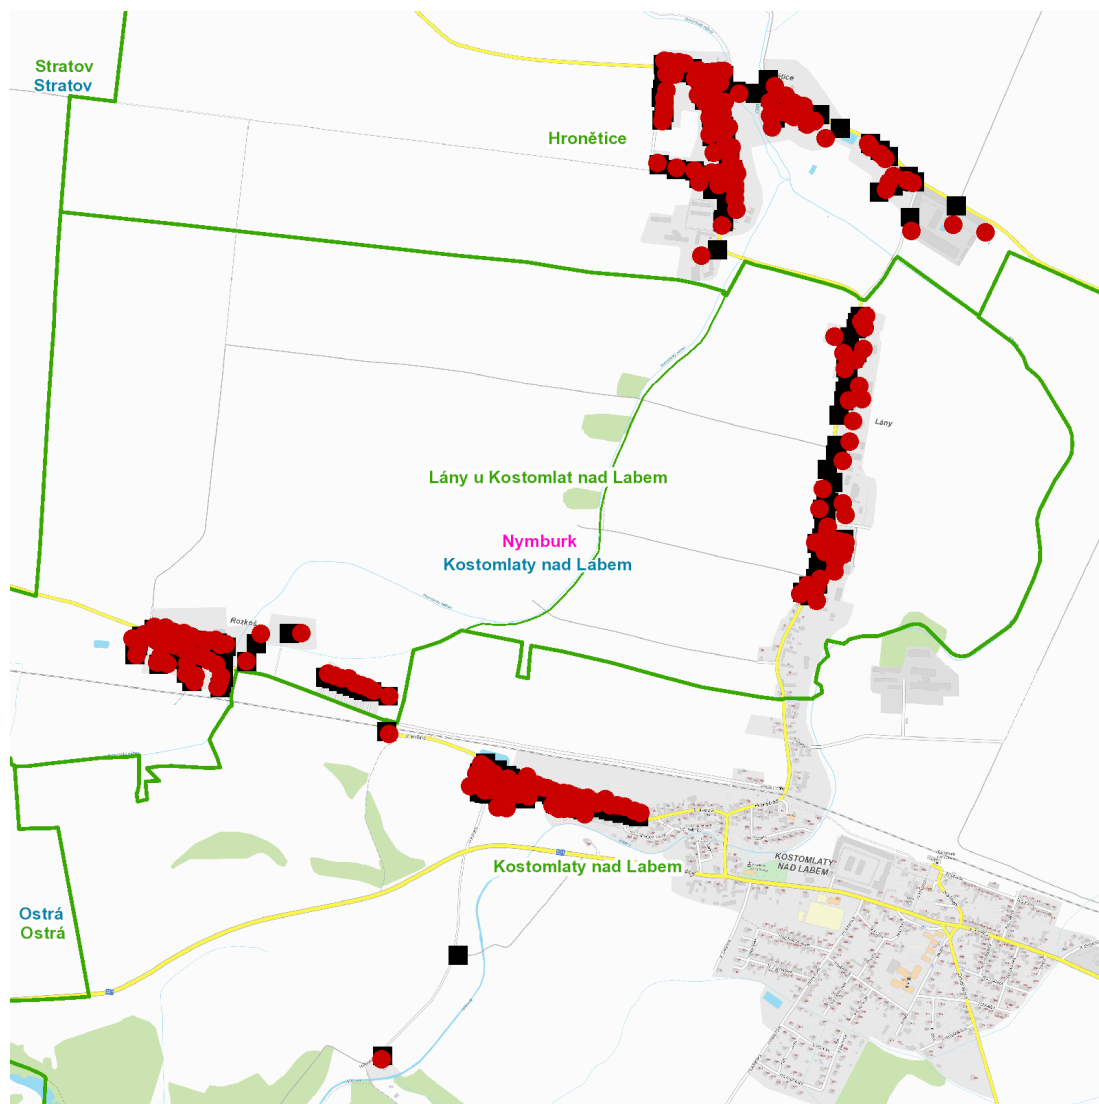

**dne 11. 7. 2022 od 7:30 do 15:30 hodin****Orientační mapový podklad odstávkou dotčených lokalit****VYSVĚTLIVKY**

- – adresy dotčené odstávkou elektřiny
- – místa připojení k elektrické síti dotčená odstávkou